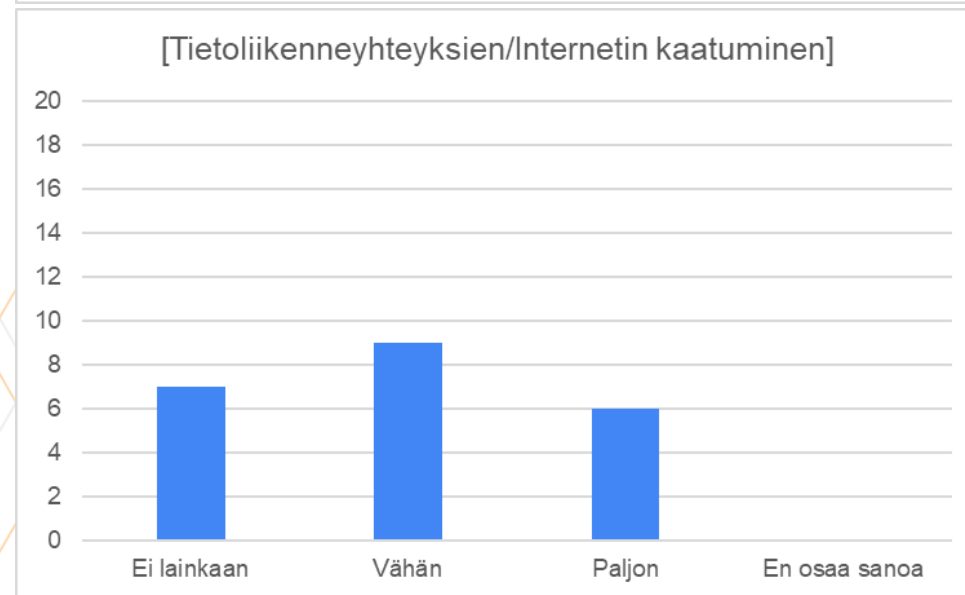

Riskin paikat 1/4

Riskin paikat 2/4

Riskin paikat 3/4

Riskin paikat 4/4

Riskin paikat – käytännön toimenpiteitä

1. Kyläteiden turvallisuus ja lähiteiden liikenne
2. Sähkökatkot ja tietoliikenneyhteyksien kaatuminen
3. Liukkaus
4. Vesikatkot ja veden saastuminen