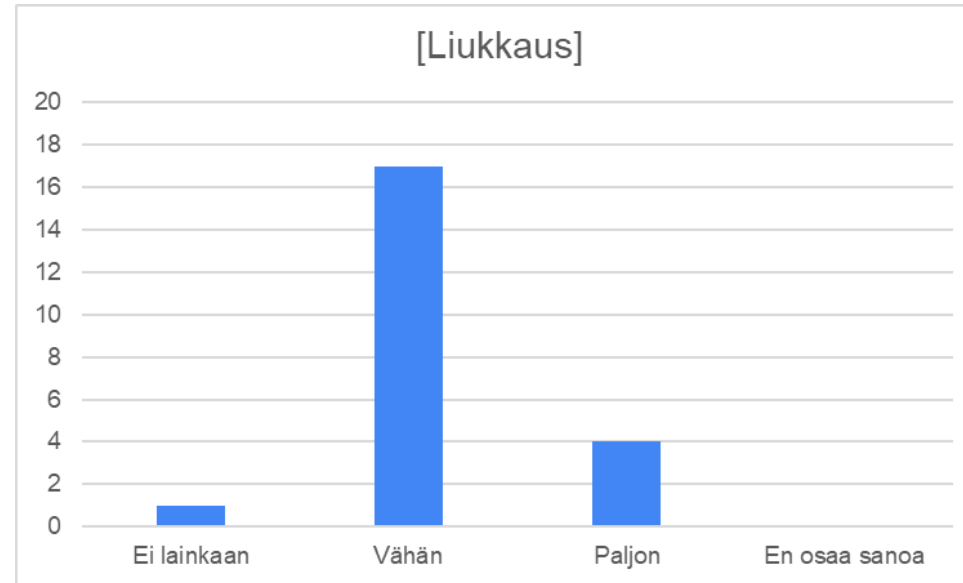

Kaukolan kylän turvallisuuksuunnitelma

KYLÄKAHVILA

9.9.2022 KLO 18:00

Ja sitten tärkein kysymys?

➤ MITÄS SITTEEN, ELI MITEN TÄSTÄ JATKETAAN?

Havaintoja 29.6 keskusteluista

- ✓ Osaamista ja resursseja arjen turvan tueksi on – miten se saadaan tunnistettua ja käyttöön?
- ✓ Viestinnässä ja esim uusien asukkaiden vastaanottamisessa tunnistettiin kehittämismahdollisuuksia
- ✓ Palvelun tarvitsijoita ja tarjoajia tunnistettiin – miten jatketaan ja nämä saadaan kohtaamaan?
- ✓ Esille nostetut hyvät käytännön ideat turvallisuuden edistämiseksi toimeenpanoon
- ✓ Valmiutta kylän turvallisuutta edistävään toimintaan on – seuraavat askeleet mm. naapuriavun, viestinnän jne työn alle
- ✓ Ja ne tunnistetut riskit:

Riskin paikat 1/4

Riskin paikat 2/4

Riskin paikat 3/4

Riskin paikat 4/4

Riskin paikat – käytännön toimenpiteitä

1. Kyläteiden turvallisuus ja lähiteiden liikenne
2. Sähkökatkot ja tietoliikenneyhteyksien kaatuminen
3. Liukkaus
4. Vesikatkot ja veden saastuminen